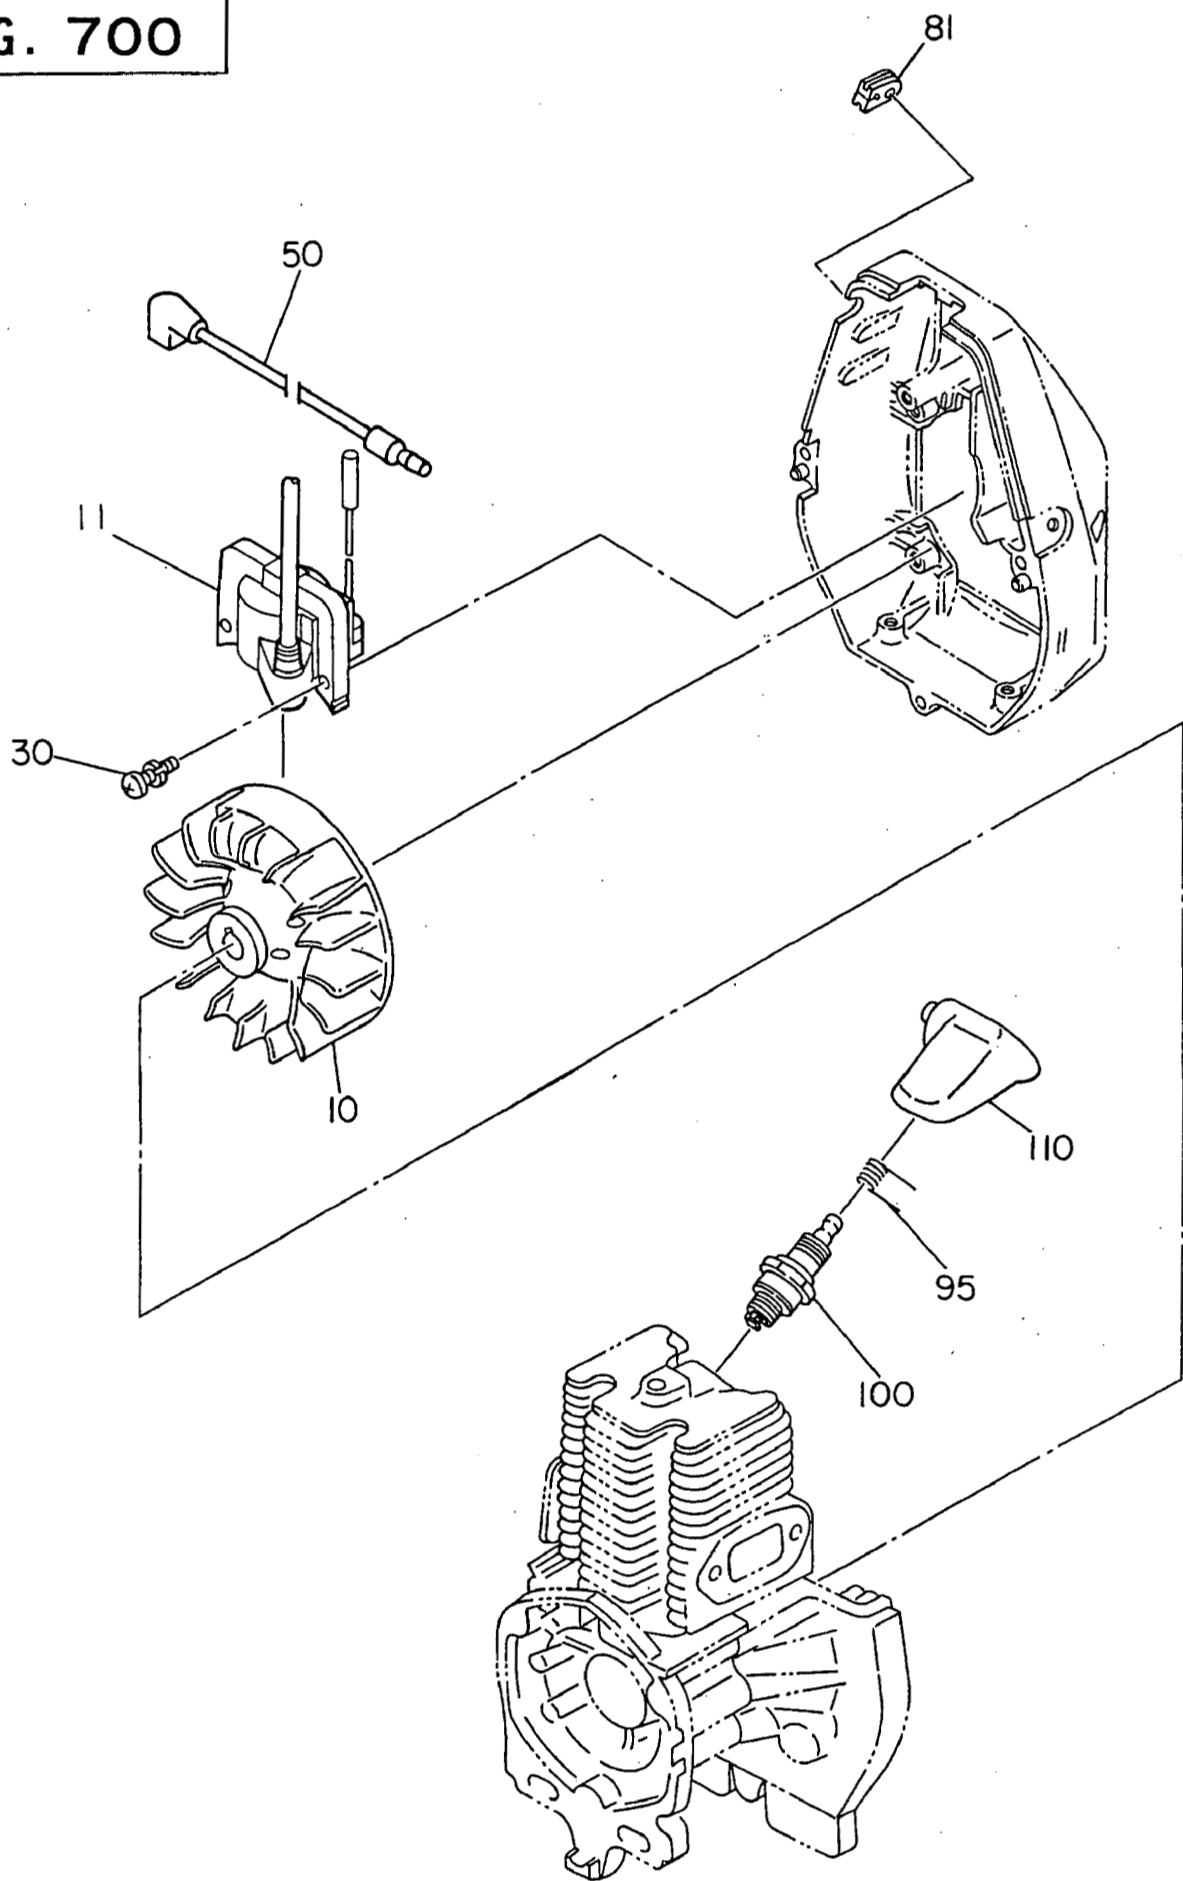

6 FUEL TANK. CARBURETOR

REF.	PART NUMBER	PART NAME	QTY	REMARKS	CODE NO. FROM-TO	INTERCHANGEABLE PART NUMBER	UNIT PRICE	FIG.
10	531-65021-00	FUEL TANK	1		-			600
30	531-60020-03	CAP	1		-			600
40	523-65039-00	FILTER	1		-			600
65	085-11699-70	TUBE CP	1		-			600
140	531-60010-00	STRAP	1		-	EC03F-0601A-SA		600
210	521-60120-00	CARBURETOR AY	1		-			600
211	523-60461-30	BODY AY-PUMP	1		-			600
212	501-60040-10	SCREEN	1		-			600
213	531-60051-50	VALVE-INLET	1	NOT FOR SALE	-			600
214	523-60461-20	SPRING	1	NOT FOR SALE	-			600
215	523-60461-10	SCREW	1	NOT FOR SALE	-			600
216	531-60055-10	PIN	1	NOT FOR SALE	-			600
217	531-60055-50	LEVER	1	NOT FOR SALE	-			600
218	523-60460-60	BODY AY-AIR PURGE	1		-			600
219	523-60460-50	COVER	1		-			600
220	524-60011-50	PUMP	1		-			600
221	531-60052-50	DIAPHRAGM AY	1		-			600
222	523-60460-40	GASKET	1		-			600
223	524-60010-40	DIAPHRAGM	1		-			600
224	524-60010-30	GASKET	1		-			600
225	503-60020-10	JET	1		-			600
226	524-60010-10	O-RING	1		-			600
227	531-60051-20	RING	1		-			600
228	523-60180-40	SWIVEL	1		-			600
229	524-60012-40	SCREW	2		-			600
230	523-60520-20	BRACKET	1		-			600
231	531-60054-50	NUT	1		-			600
232	521-60080-10	ADJUSTER SCREW	1		-			600
233	523-60180-20	RING	1		-			600
234	523-60460-10	SCREW	4		-			600
235	523-60520-30	WASHER	1		-			600

FIG. 700