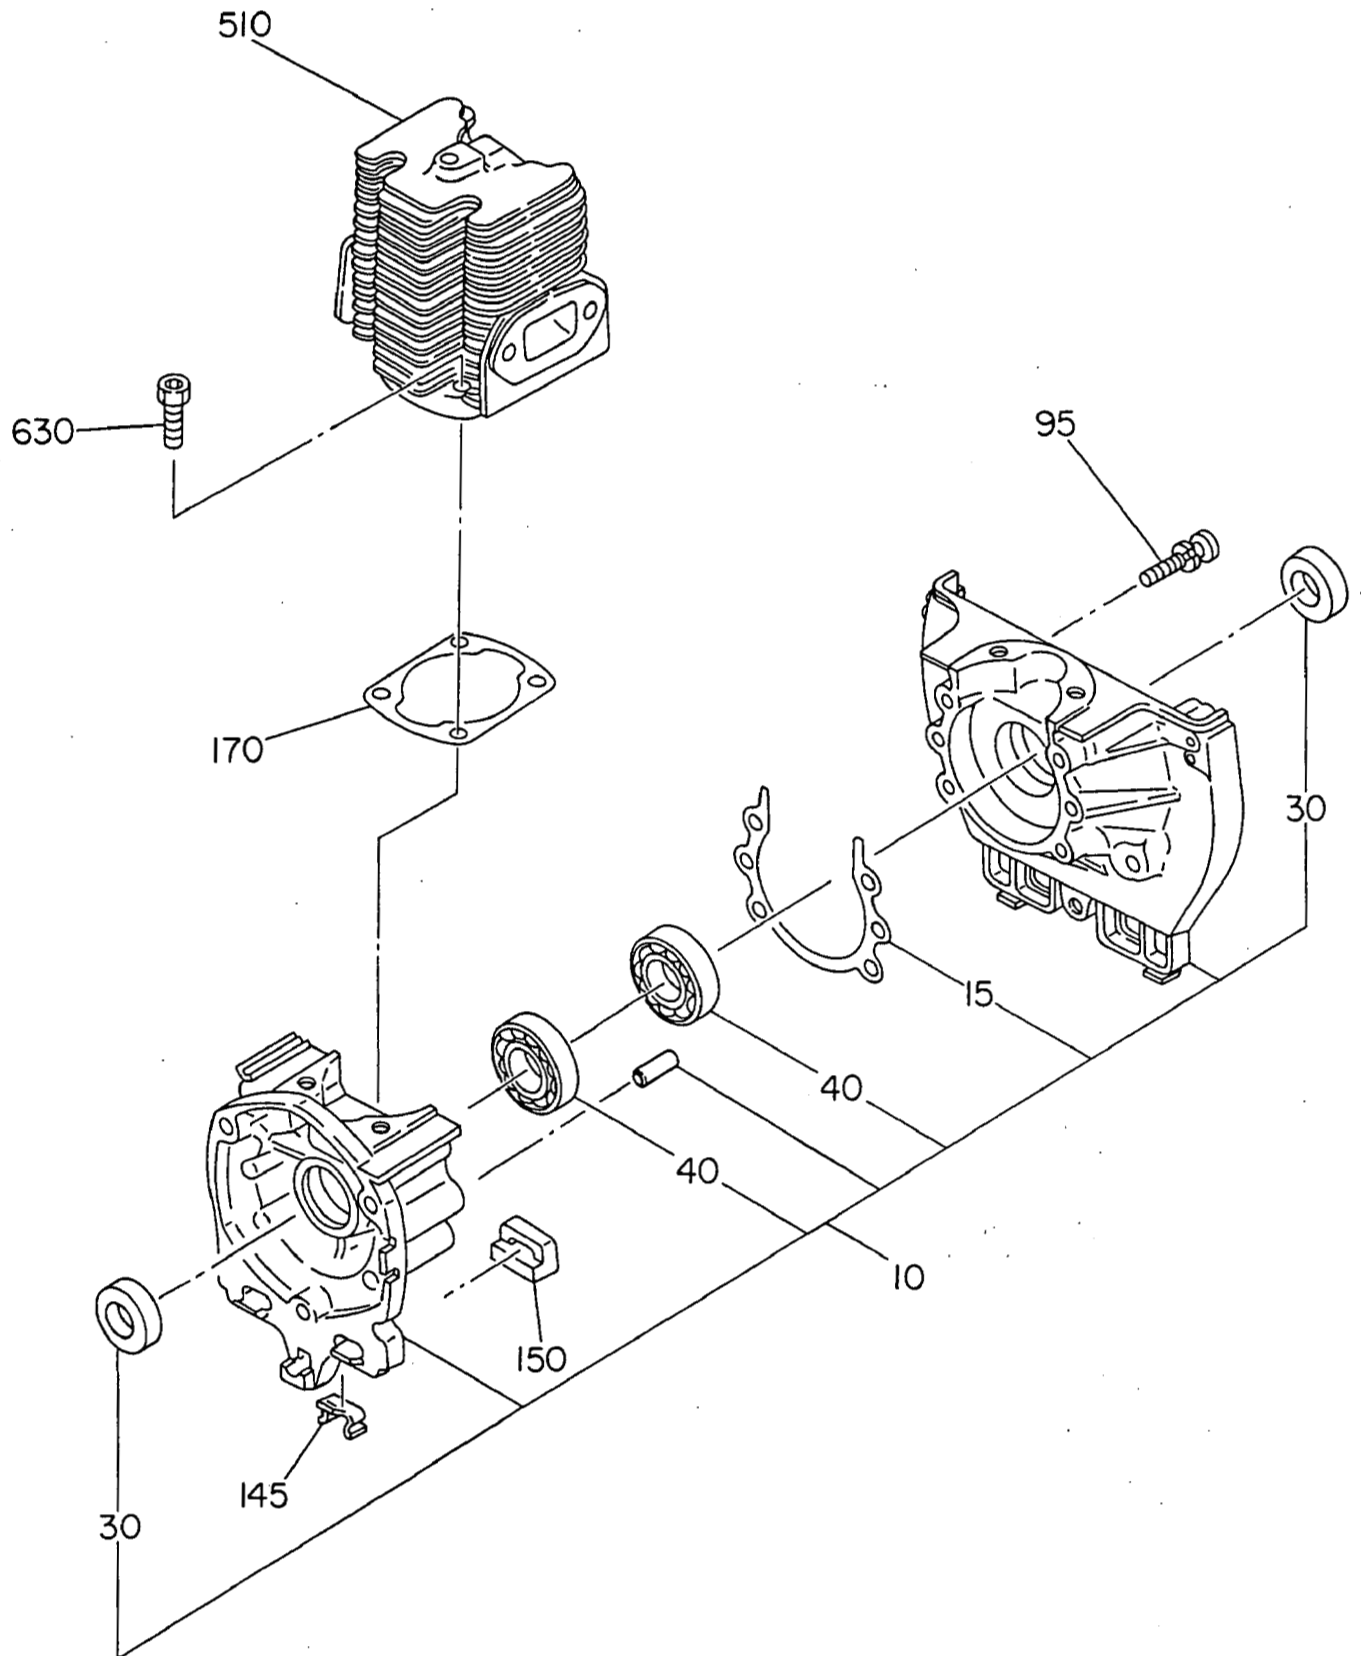

ROBIN ENGINES

PARTS CATALOG

* magic-screen *

SPEC. No. EC030F01404

for LINDREY

ISSUE EMD-EP5670

ISSUE DATE 1997. 8.

FIG. 100

FIG. 200

FIG. 300

FIG. 500

FIG. 600

6 FUEL TANK. CARBURETOR

REF.	PART NUMBER	PART NAME	QTY	REMARKS	CODE NO. FROM-TO	INTERCHANGEABLE PART NUMBER	UNIT PRICE	FIG.
10	531-65021-00	FUEL TANK	1		-			600
30	531-60020-03	CAP	1		-			600
40	523-65039-00	FILTER	1		-			600
65	085-11699-70	TUBE CP	1		-			600
140	531-60010-00	STRAP	1		-	EC03F-0601A-SA		600
210	521-60120-00	CARBURETOR AY	1		-			600
211	523-60461-30	BODY AY-PUMP	1		-			600
212	501-60040-10	SCREEN	1		-			600
213	531-60051-50	VALVE-INLET	1	NOT FOR SALE	-			600
214	523-60461-20	SPRING	1	NOT FOR SALE	-			600
215	523-60461-10	SCREW	1	NOT FOR SALE	-			600
216	531-60055-10	PIN	1	NOT FOR SALE	-			600
217	531-60055-50	LEVER	1	NOT FOR SALE	-			600
218	523-60460-60	BODY AY-AIR PURGE	1		-			600
219	523-60460-50	COVER	1		-			600
220	524-60011-50	PUMP	1		-			600
221	531-60052-50	DIAPHRAGM AY	1		-			600
222	523-60460-40	GASKET	1		-			600
223	524-60010-40	DIAPHRAGM	1		-			600
224	524-60010-30	GASKET	1		-			600
225	503-60020-10	JET	1		-			600
226	524-60010-10	O-RING	1		-			600
227	531-60051-20	RING	1		-			600
228	523-60180-40	SWIVEL	1		-			600
229	524-60012-40	SCREW	2		-			600
230	523-60520-20	BRACKET	1		-			600
231	531-60054-50	NUT	1		-			600
232	521-60080-10	ADJUSTER SCREW	1		-			600
233	523-60180-20	RING	1		-			600
234	523-60460-10	SCREW	4		-			600
235	523-60520-30	WASHER	1		-			600