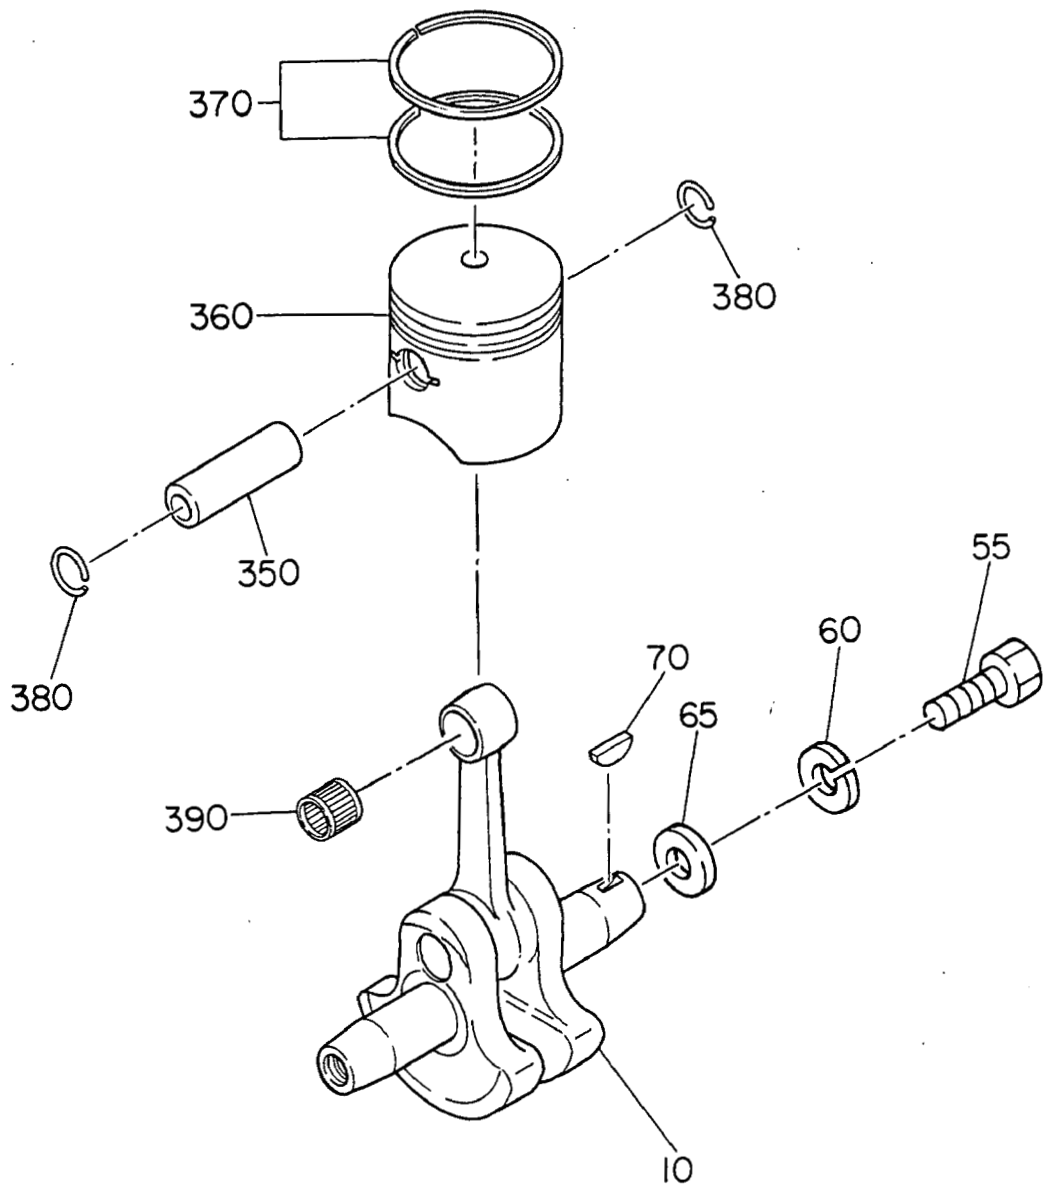

ROBIN ENGINES

PARTS CATALOG

* magic-screen *

SPEC. No. EC030F01404

for LINDREY

ISSUE EMD-EP5670

ISSUE DATE 1997. 8.

FIG. 100

FIG. 200

FIG. 300

FIG. 500

FIG. 600

6 FUEL TANK. CARBURETOR

REF.	PART NUMBER	PART NAME	QTY	REMARKS	CODE NO. FROM-TO	INTERCHANGEABLE PART NUMBER	UNIT PRICE	FIG.
10	531-65021-00	FUEL TANK	1		-			600
30	531-60020-03	CAP	1		-			600
40	523-65039-00	FILTER	1		-			600
65	085-11699-70	TUBE CP	1		-			600
140	531-60010-00	STRAP	1		-	EC03F-0601A-SA		600
210	521-60120-00	CARBURETOR AY	1		-			600
211	523-60461-30	BODY AY-PUMP	1		-			600
212	501-60040-10	SCREEN	1		-			600
213	531-60051-50	VALVE-INLET	1	NOT FOR SALE	-			600
214	523-60461-20	SPRING	1	NOT FOR SALE	-			600
215	523-60461-10	SCREW	1	NOT FOR SALE	-			600
216	531-60055-10	PIN	1	NOT FOR SALE	-			600
217	531-60055-50	LEVER	1	NOT FOR SALE	-			600
218	523-60460-60	BODY AY-AIR PURGE	1		-			600
219	523-60460-50	COVER	1		-			600
220	524-60011-50	PUMP	1		-			600
221	531-60052-50	DIAPHRAGM AY	1		-			600
222	523-60460-40	GASKET	1		-			600
223	524-60010-40	DIAPHRAGM	1		-			600
224	524-60010-30	GASKET	1		-			600
225	503-60020-10	JET	1		-			600
226	524-60010-10	O-RING	1		-			600
227	531-60051-20	RING	1		-			600
228	523-60180-40	SWIVEL	1		-			600
229	524-60012-40	SCREW	2		-			600
230	523-60520-20	BRACKET	1		-			600
231	531-60054-50	NUT	1		-			600
232	521-60080-10	ADJUSTER SCREW	1		-			600
233	523-60180-20	RING	1		-			600
234	523-60460-10	SCREW	4		-			600
235	523-60520-30	WASHER	1		-			600