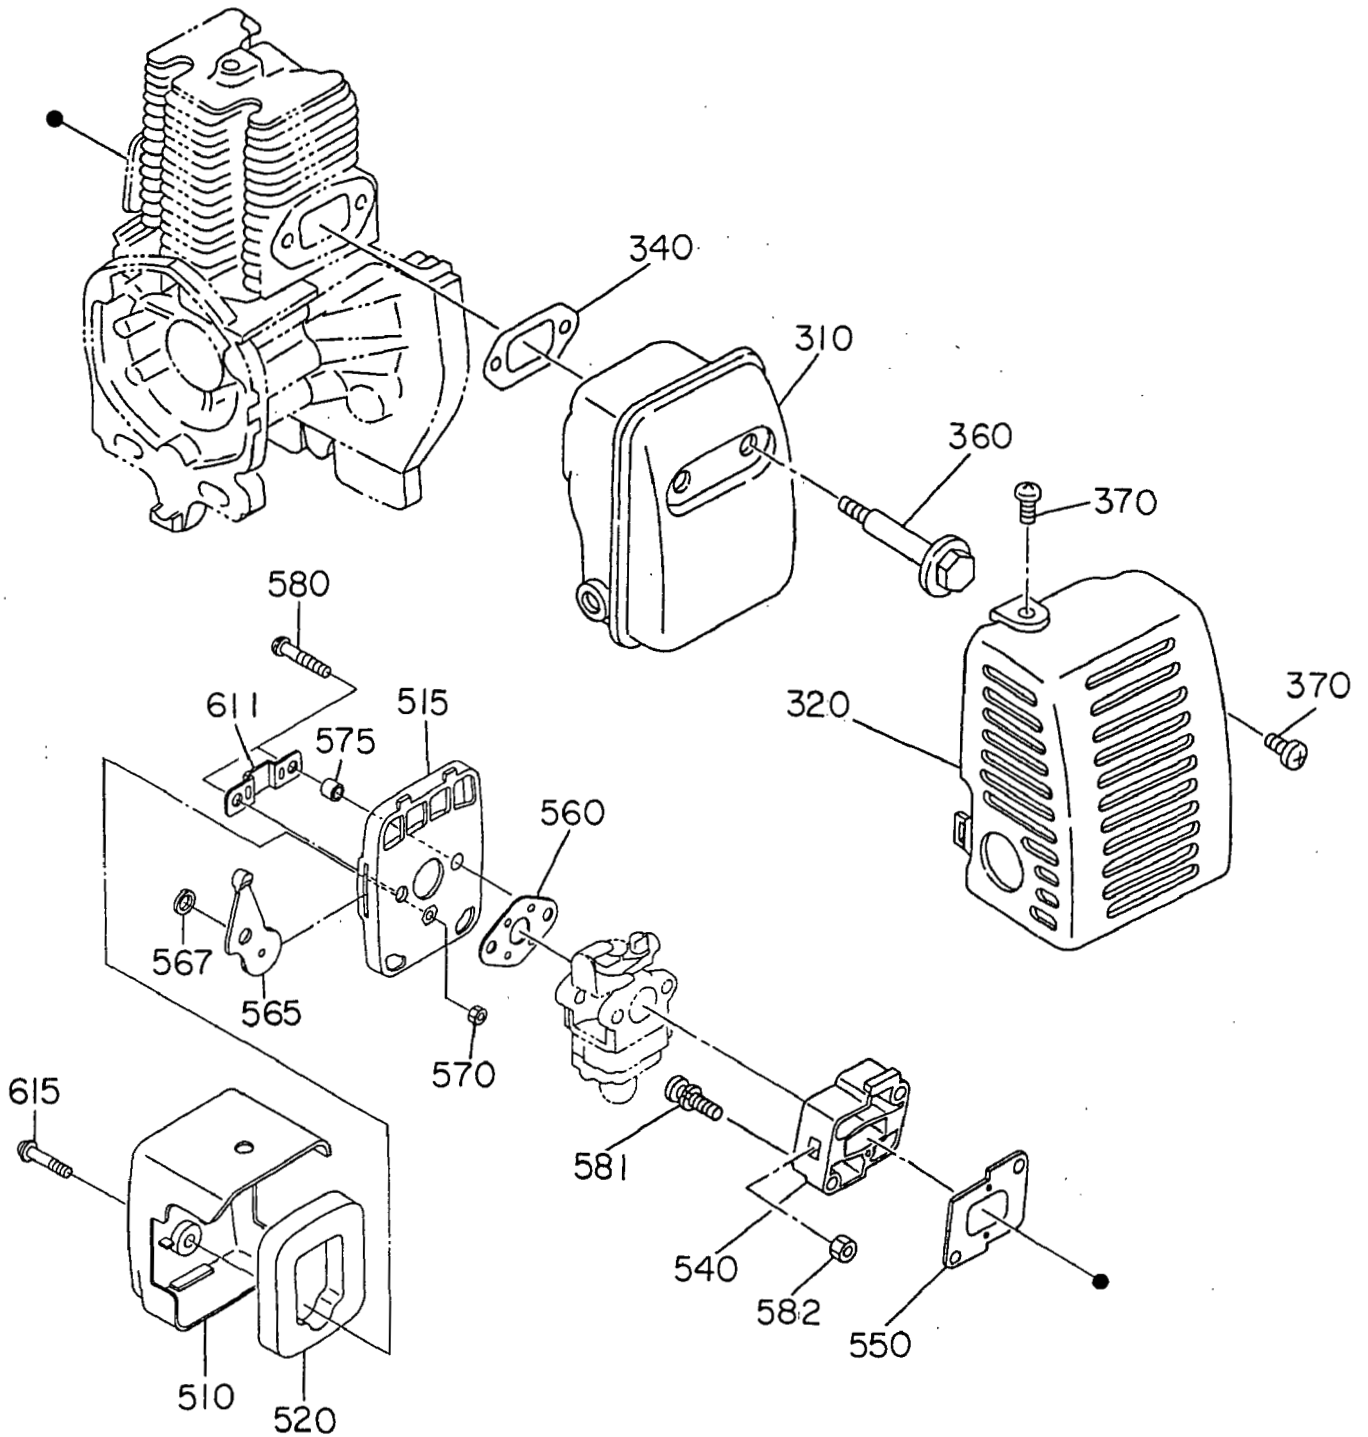

ROBIN ENGINES

PARTS CATALOG

* magic-screen *

SPEC. No. EC030F01404

for LINDREY

ISSUE EMD-EP5670

ISSUE DATE 1997. 8.

FIG. 100

FIG. 200

FIG. 300

FIG. 500

FIG. 600

6 FUEL TANK. CARBURETOR

REF.	PART NUMBER	PART NAME	QTY	REMARKS	CODE NO. FROM-TO	INTERCHANGEABLE PART NUMBER	UNIT PRICE	FIG.
10	531-65021-00	FUEL TANK	1		-			600
30	531-60020-03	CAP	1		-			600
40	523-65039-00	FILTER	1		-			600
65	085-11699-70	TUBE CP	1		-			600
140	531-60010-00	STRAP	1		-	EC03F-0601A-SA		600
210	521-60120-00	CARBURETOR AY	1		-			600
211	523-60461-30	BODY AY-PUMP	1		-			600
212	501-60040-10	SCREEN	1		-			600
213	531-60051-50	VALVE-INLET	1	NOT FOR SALE	-			600
214	523-60461-20	SPRING	1	NOT FOR SALE	-			600
215	523-60461-10	SCREW	1	NOT FOR SALE	-			600
216	531-60055-10	PIN	1	NOT FOR SALE	-			600
217	531-60055-50	LEVER	1	NOT FOR SALE	-			600
218	523-60460-60	BODY AY-AIR PURGE	1		-			600
219	523-60460-50	COVER	1		-			600
220	524-60011-50	PUMP	1		-			600
221	531-60052-50	DIAPHRAGM AY	1		-			600
222	523-60460-40	GASKET	1		-			600
223	524-60010-40	DIAPHRAGM	1		-			600
224	524-60010-30	GASKET	1		-			600
225	503-60020-10	JET	1		-			600
226	524-60010-10	O-RING	1		-			600
227	531-60051-20	RING	1		-			600
228	523-60180-40	SWIVEL	1		-			600
229	524-60012-40	SCREW	2		-			600
230	523-60520-20	BRACKET	1		-			600
231	531-60054-50	NUT	1		-			600
232	521-60080-10	ADJUSTER SCREW	1		-			600
233	523-60180-20	RING	1		-			600
234	523-60460-10	SCREW	4		-			600
235	523-60520-30	WASHER	1		-			600