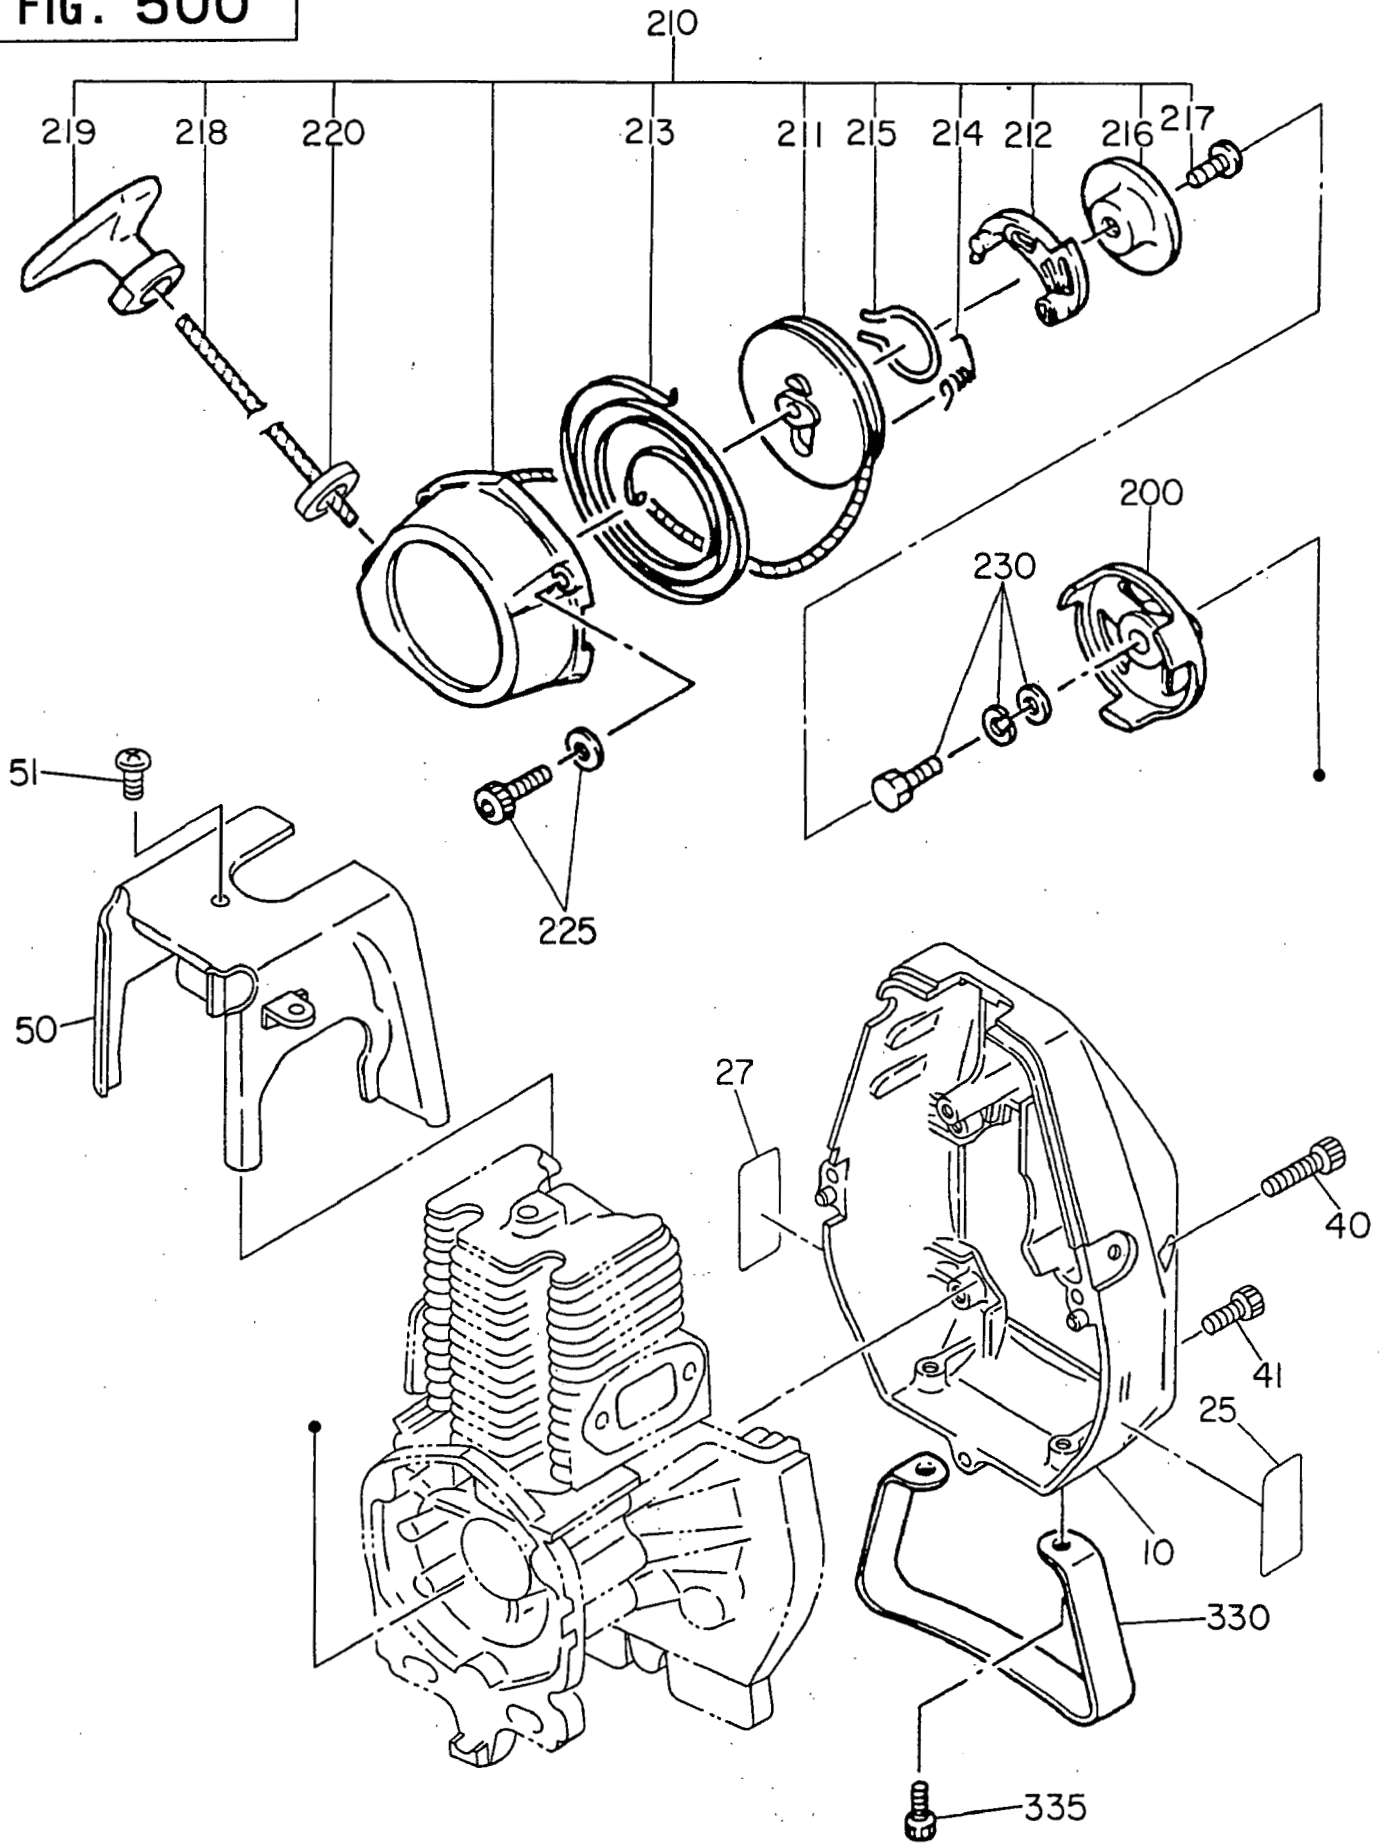

ROBIN ENGINES

PARTS CATALOG

* magic-screen *

SPEC. No. EC030F01404

for LINDREY

ISSUE EMD-EP5670

ISSUE DATE 1997. 8.

FIG. 100

FIG. 200

FIG. 300

FIG. 500

FIG. 600

6 FUEL TANK. CARBURETOR

REF.	PART NUMBER	PART NAME	QTY	REMARKS	CODE NO. FROM-TO	INTERCHANGEABLE PART NUMBER	UNIT PRICE	FIG.
10	531-65021-00	FUEL TANK	1		-			600
30	531-60020-03	CAP	1		-			600
40	523-65039-00	FILTER	1		-			600
65	085-11699-70	TUBE CP	1		-			600
140	531-60010-00	STRAP	1		-	EC03F-0601A-SA		600
210	521-60120-00	CARBURETOR AY	1		-			600
211	523-60461-30	BODY AY-PUMP	1		-			600
212	501-60040-10	SCREEN	1		-			600
213	531-60051-50	VALVE-INLET	1	NOT FOR SALE	-			600
214	523-60461-20	SPRING	1	NOT FOR SALE	-			600
215	523-60461-10	SCREW	1	NOT FOR SALE	-			600
216	531-60055-10	PIN	1	NOT FOR SALE	-			600
217	531-60055-50	LEVER	1	NOT FOR SALE	-			600
218	523-60460-60	BODY AY-AIR PURGE	1		-			600
219	523-60460-50	COVER	1		-			600
220	524-60011-50	PUMP	1		-			600
221	531-60052-50	DIAPHRAGM AY	1		-			600
222	523-60460-40	GASKET	1		-			600
223	524-60010-40	DIAPHRAGM	1		-			600
224	524-60010-30	GASKET	1		-			600
225	503-60020-10	JET	1		-			600
226	524-60010-10	O-RING	1		-			600
227	531-60051-20	RING	1		-			600
228	523-60180-40	SWIVEL	1		-			600
229	524-60012-40	SCREW	2		-			600
230	523-60520-20	BRACKET	1		-			600
231	531-60054-50	NUT	1		-			600
232	521-60080-10	ADJUSTER SCREW	1		-			600
233	523-60180-20	RING	1		-			600
234	523-60460-10	SCREW	4		-			600
235	523-60520-30	WASHER	1		-			600