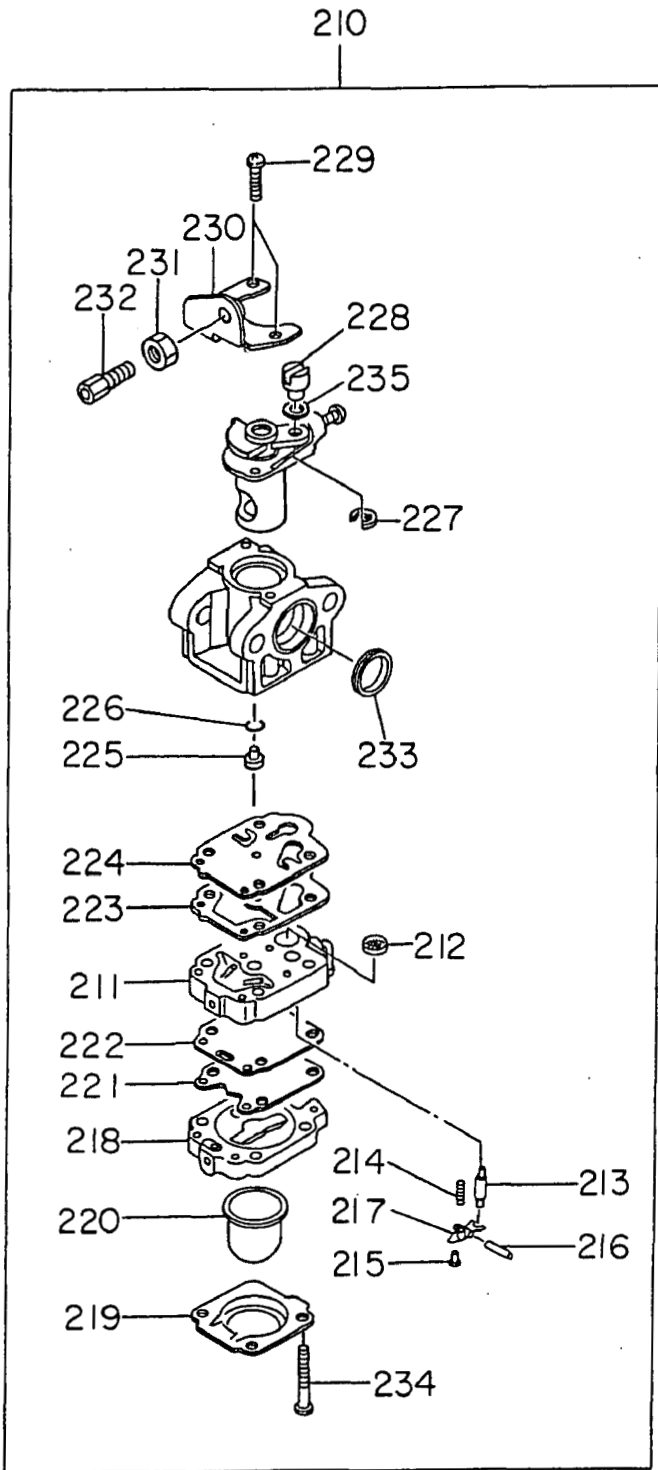

ROBIN ENGINES

PARTS CATALOG

* magic-screen *

SPEC. No. EC030F01404

for LINDREY

ISSUE EMD-EP5670

ISSUE DATE 1997. 8.

FIG. 100

FIG. 200

FIG. 300

FIG. 500

FIG. 600

6 FUEL TANK. CARBURETOR

REF.	PART NUMBER	PART NAME	QTY	REMARKS	CODE NO. FROM-TO	INTERCHANGEABLE PART NUMBER	UNIT PRICE	FIG.
10	531-65021-00	FUEL TANK	1		-			600
30	531-60020-03	CAP	1		-			600
40	523-65039-00	FILTER	1		-			600
65	085-11699-70	TUBE CP	1		-			600
140	531-60010-00	STRAP	1		-	EC03F-0601A-SA		600
210	521-60120-00	CARBURETOR AY	1		-			600
211	523-60461-30	BODY AY-PUMP	1		-			600
212	501-60040-10	SCREEN	1		-			600
213	531-60051-50	VALVE-INLET	1	NOT FOR SALE	-			600
214	523-60461-20	SPRING	1	NOT FOR SALE	-			600
215	523-60461-10	SCREW	1	NOT FOR SALE	-			600
216	531-60055-10	PIN	1	NOT FOR SALE	-			600
217	531-60055-50	LEVER	1	NOT FOR SALE	-			600
218	523-60460-60	BODY AY-AIR PURGE	1		-			600
219	523-60460-50	COVER	1		-			600
220	524-60011-50	PUMP	1		-			600
221	531-60052-50	DIAPHRAGM AY	1		-			600
222	523-60460-40	GASKET	1		-			600
223	524-60010-40	DIAPHRAGM	1		-			600
224	524-60010-30	GASKET	1		-			600
225	503-60020-10	JET	1		-			600
226	524-60010-10	O-RING	1		-			600
227	531-60051-20	RING	1		-			600
228	523-60180-40	SWIVEL	1		-			600
229	524-60012-40	SCREW	2		-			600
230	523-60520-20	BRACKET	1		-			600
231	531-60054-50	NUT	1		-			600
232	521-60080-10	ADJUSTER SCREW	1		-			600
233	523-60180-20	RING	1		-			600
234	523-60460-10	SCREW	4		-			600
235	523-60520-30	WASHER	1		-			600

FIG. 700

FIG. 800

FIG. 1 000