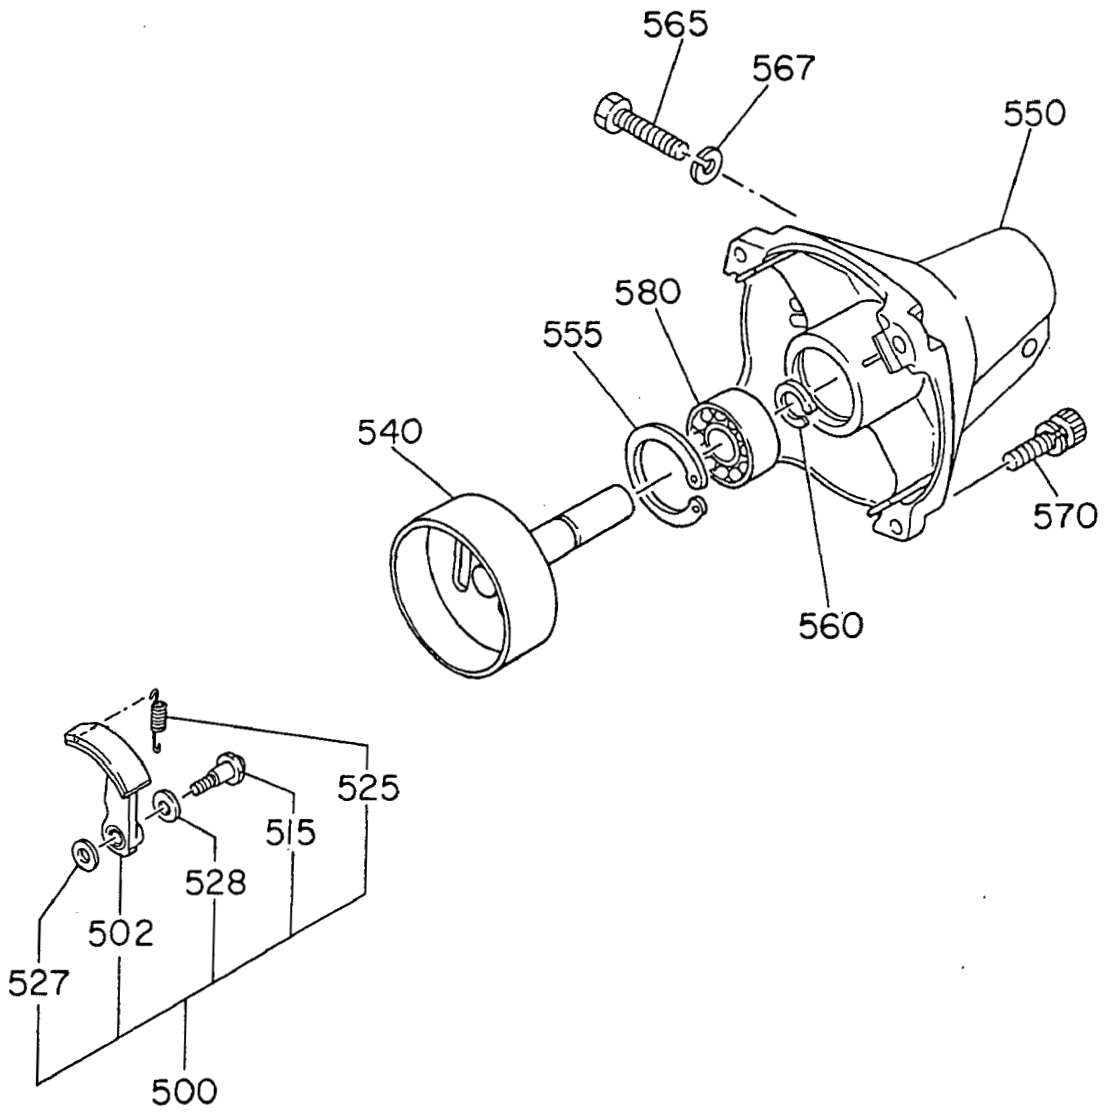

ROBIN ENGINES

PARTS CATALOG

* magic-screen *

SPEC. No. EC030F01404

for LINDREY

ISSUE EMD-EP5670

ISSUE DATE 1997. 8.

FIG. 100

FIG. 200

FIG. 300

FIG. 500

FIG. 600

6 FUEL TANK. CARBURETOR

REF.	PART NUMBER	PART NAME	QTY	REMARKS	CODE NO. FROM-TO	INTERCHANGEABLE PART NUMBER	UNIT PRICE	FIG.
10	531-65021-00	FUEL TANK	1		-			600
30	531-60020-03	CAP	1		-			600
40	523-65039-00	FILTER	1		-			600
65	085-11699-70	TUBE CP	1		-			600
140	531-60010-00	STRAP	1		-	EC03F-0601A-SA		600
210	521-60120-00	CARBURETOR AY	1		-			600
211	523-60461-30	BODY AY-PUMP	1		-			600
212	501-60040-10	SCREEN	1		-			600
213	531-60051-50	VALVE-INLET	1	NOT FOR SALE	-			600
214	523-60461-20	SPRING	1	NOT FOR SALE	-			600
215	523-60461-10	SCREW	1	NOT FOR SALE	-			600
216	531-60055-10	PIN	1	NOT FOR SALE	-			600
217	531-60055-50	LEVER	1	NOT FOR SALE	-			600
218	523-60460-60	BODY AY-AIR PURGE	1		-			600
219	523-60460-50	COVER	1		-			600
220	524-60011-50	PUMP	1		-			600
221	531-60052-50	DIAPHRAGM AY	1		-			600
222	523-60460-40	GASKET	1		-			600
223	524-60010-40	DIAPHRAGM	1		-			600
224	524-60010-30	GASKET	1		-			600
225	503-60020-10	JET	1		-			600
226	524-60010-10	O-RING	1		-			600
227	531-60051-20	RING	1		-			600
228	523-60180-40	SWIVEL	1		-			600
229	524-60012-40	SCREW	2		-			600
230	523-60520-20	BRACKET	1		-			600
231	531-60054-50	NUT	1		-			600
232	521-60080-10	ADJUSTER SCREW	1		-			600
233	523-60180-20	RING	1		-			600
234	523-60460-10	SCREW	4		-			600
235	523-60520-30	WASHER	1		-			600

FIG. 700

FIG. 800

FIG. 1 000