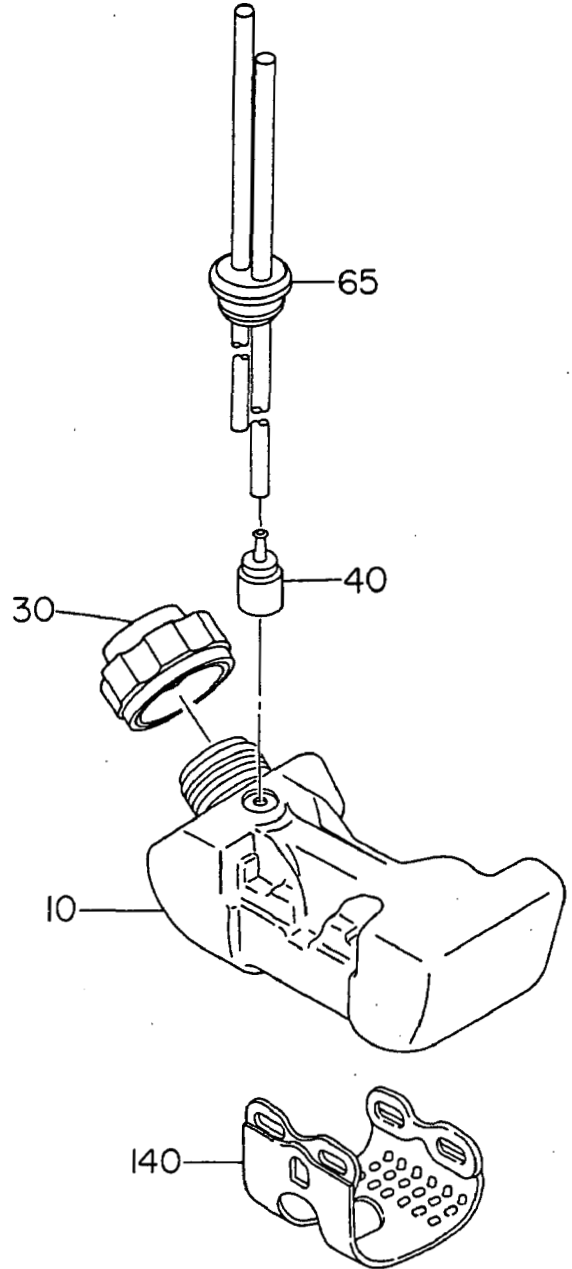

ROBIN ENGINES

PARTS CATALOG

* magic-screen *

SPEC. No. EC030F01404

for LINDREY

ISSUE EMD-EP5670

ISSUE DATE 1997. 8.

FIG. 100

FIG. 200

FIG. 300

FIG. 500

FIG. 600

6 FUEL TANK. CARBURETOR

REF.	PART NUMBER	PART NAME	QTY	REMARKS	CODE NO. FROM-TO	INTERCHANGEABLE PART NUMBER	UNIT PRICE	FIG.
10	531-65021-00	FUEL TANK	1		-			600
30	531-60020-03	CAP	1		-			600
40	523-65039-00	FILTER	1		-			600
65	085-11699-70	TUBE CP	1		-			600
140	531-60010-00	STRAP	1		-	EC03F-0601A-SA		600
210	521-60120-00	CARBURETOR AY	1		-			600
211	523-60461-30	BODY AY-PUMP	1		-			600
212	501-60040-10	SCREEN	1		-			600
213	531-60051-50	VALVE-INLET	1	NOT FOR SALE	-			600
214	523-60461-20	SPRING	1	NOT FOR SALE	-			600
215	523-60461-10	SCREW	1	NOT FOR SALE	-			600
216	531-60055-10	PIN	1	NOT FOR SALE	-			600
217	531-60055-50	LEVER	1	NOT FOR SALE	-			600
218	523-60460-60	BODY AY-AIR PURGE	1		-			600
219	523-60460-50	COVER	1		-			600
220	524-60011-50	PUMP	1		-			600
221	531-60052-50	DIAPHRAGM AY	1		-			600
222	523-60460-40	GASKET	1		-			600
223	524-60010-40	DIAPHRAGM	1		-			600
224	524-60010-30	GASKET	1		-			600
225	503-60020-10	JET	1		-			600
226	524-60010-10	O-RING	1		-			600
227	531-60051-20	RING	1		-			600
228	523-60180-40	SWIVEL	1		-			600
229	524-60012-40	SCREW	2		-			600
230	523-60520-20	BRACKET	1		-			600
231	531-60054-50	NUT	1		-			600
232	521-60080-10	ADJUSTER SCREW	1		-			600
233	523-60180-20	RING	1		-			600
234	523-60460-10	SCREW	4		-			600
235	523-60520-30	WASHER	1		-			600